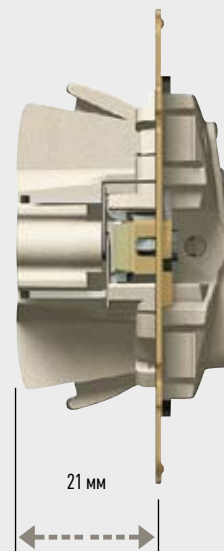

Многолетний опыт Легран гарантирует качество и надежность изделий Valena.
Valena поможет вам сэкономить время монтажа и достичь идеального результата. Valena воплощает в себе эстетическую привлекательность и разумность технологий.

Глубина механизма 21 мм облегчает установку в монтажную коробку и подвод проводников

Быстрая и безопасная установка механизмов является преимуществом серии Valena