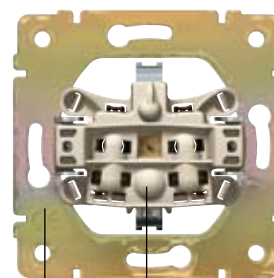

Глубина механизма 21 мм облегчает установку в монтажную коробку и подвод проводников

Быстрая и безопасная установка механизмов является преимуществом серии Valena

Простота установки и выравнивания при монтаже