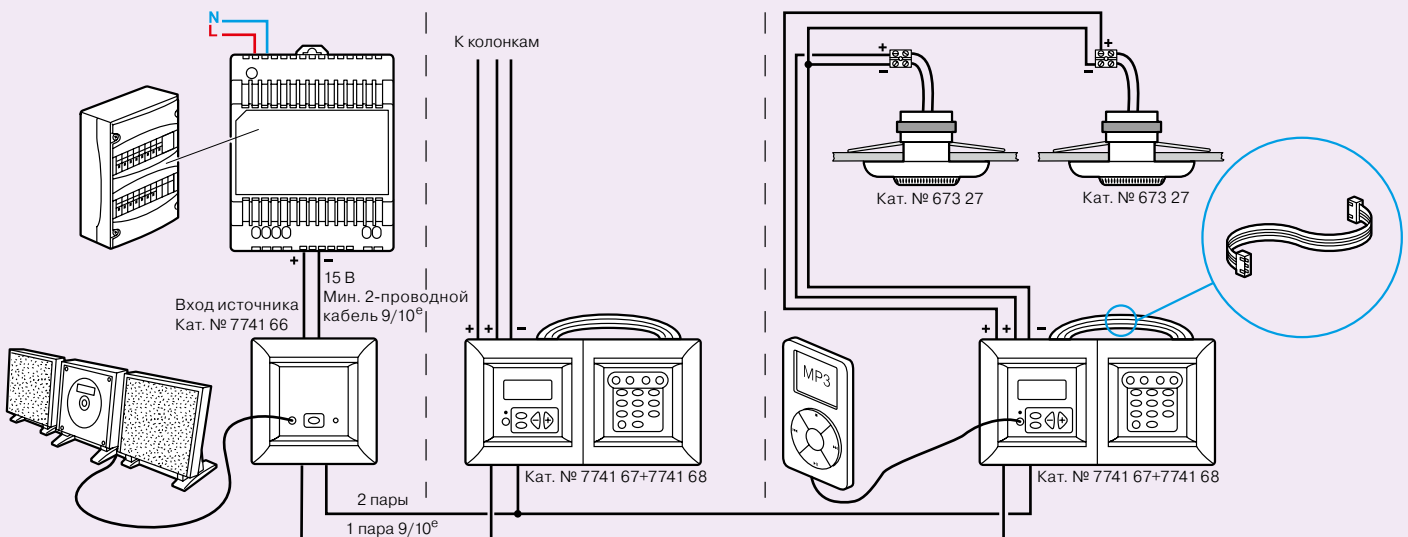

Трансляция звука из центрального источника, вспомогательного источника (MP3-плеера) или автономного FM-радиоприемника с помощью локального модуля управления Кат. № 7741 67/7700 67/7702 67 и FM-тюнера Кат. № 7741 68/7700 68/ 7702 68