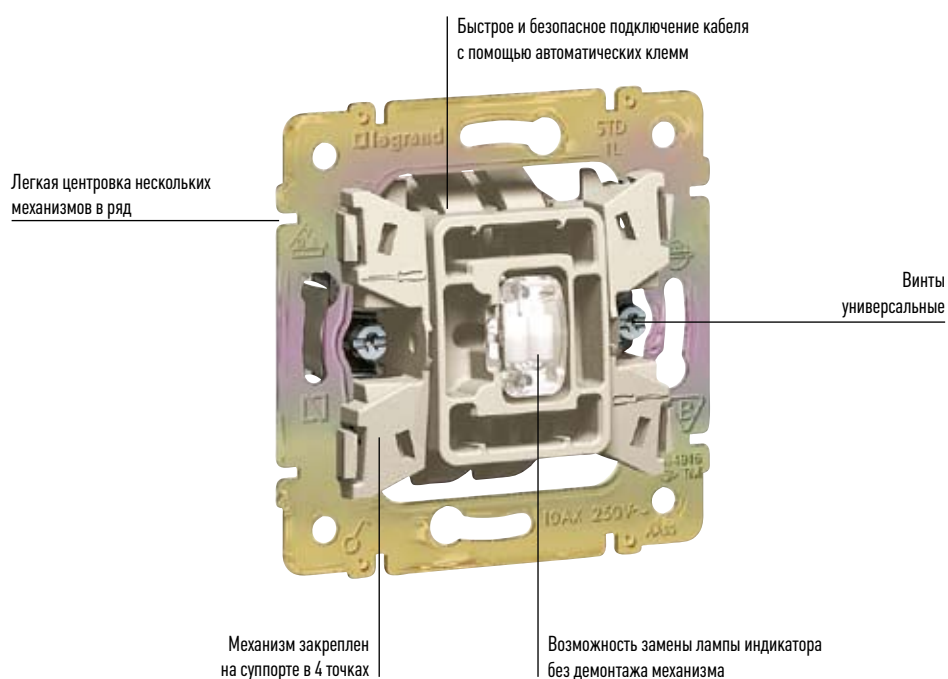

Valena – профессиональная основа безупречного результата

Valena – то, о чем всегда мечтали специалисты
по электромонтажу.