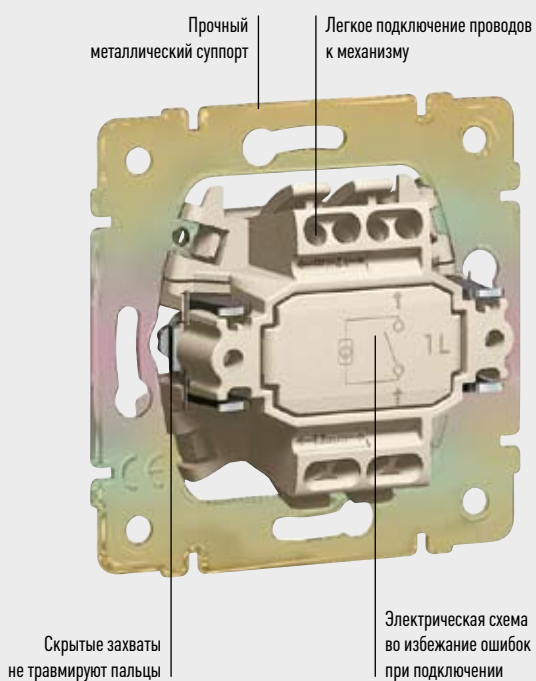

Многолетний опыт Легран гарантирует качество и надежность изделий Valena.
Valena поможет вам сэкономить время монтажа и достичь идеального результата. Valena воплощает в себе эстетическую привлекательность и разумность технологий.

Глубина механизма 21 мм облегчает установку в монтажную коробку и подвод проводников

Быстрая и безопасная установка механизмов является преимуществом серии Valena