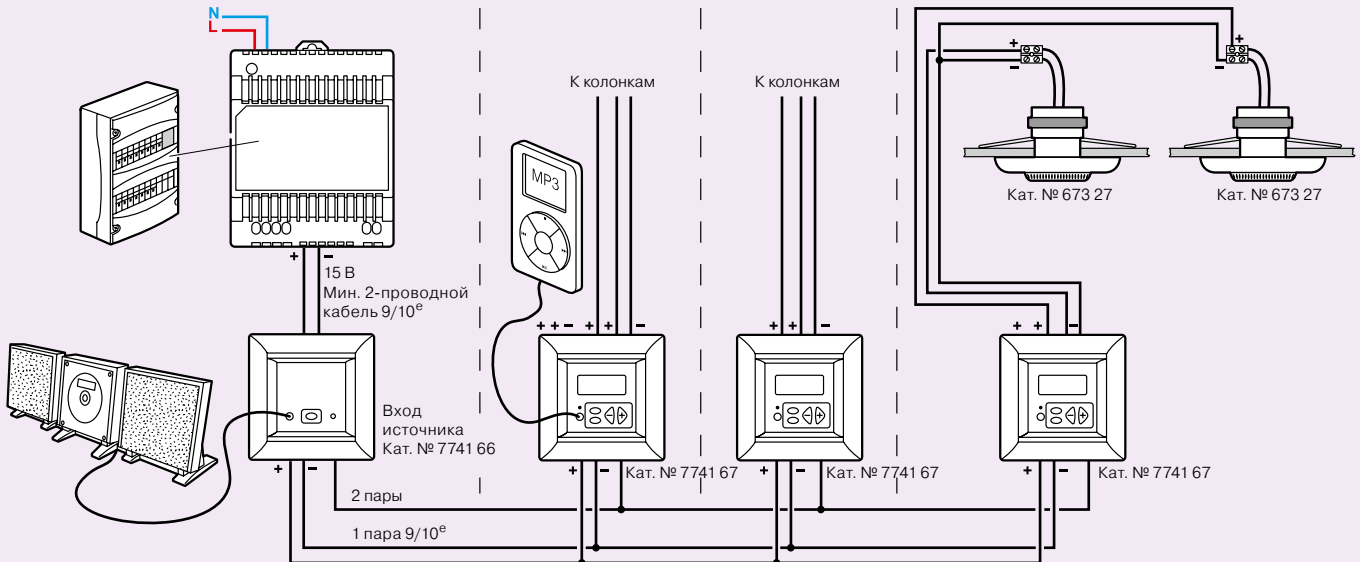

Valena™

система звуковой трансляции

■ Звуковая трансляция для одной комнаты (например, для кухни)

С помощью колонок типа «spot» Кат. № 673 27 и стерео FM-тюнера Кат. № 7700 69 (стерео)

С помощью стерео FM-тюнера Кат. № 7700 69 + источником питания со встроенной колонкой Кат. № 7700 70 (моно)

■ Звуковая трансляция для нескольких комнат

Трансляция звука из центрального источника или автономного вспомогательного устройства (MP3-плеера) с помощью локального модуля управления Кат. № 7741 67/7700 67/ 7702 67