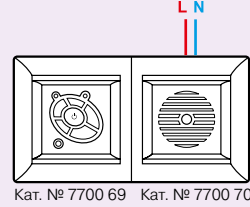

С помощью стерео FM-тюнера Кат. № 7700 69 + источником питания со встроенной колонкой Кат. № 7700 70 (моно)