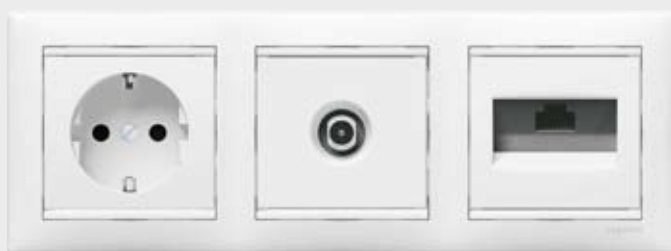

НОВИНКА

Слоновая кость / Золотой штрих

Терра

Модерн

Кантри

Valena Мода – то, что вам подходит

Выключатель становится модным аксессуаром интерьера. Современный стиль и смелые эксперименты с фактурой.

Valena Алюминий – это элегантная комбинация фактур дерева и металла. Фактура дерева создает ощущение тепла, а металл подчеркивает стремление идти в ногу со временем. Без сомнения, Valena – идеальный выбор!